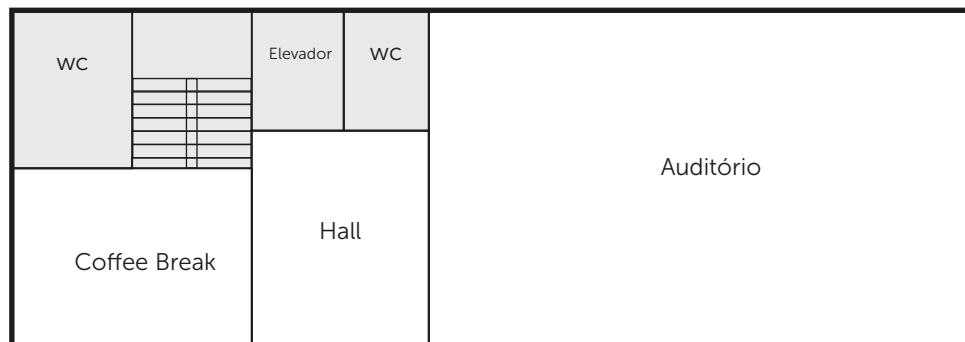

Espaços

Coffee break

13,77m²
(3,13x4,40)

Capacidades

Sentado 2 pessoas
Em pé 15 pessoas

Hall

18,26m²
(4,60x3,97)

Capacidades

Em pé 15 pessoas

Auditório

58,61m²
(6,17x9,50)

Capacidades

Sentado 50 pessoas
Em pé 70 pessoas